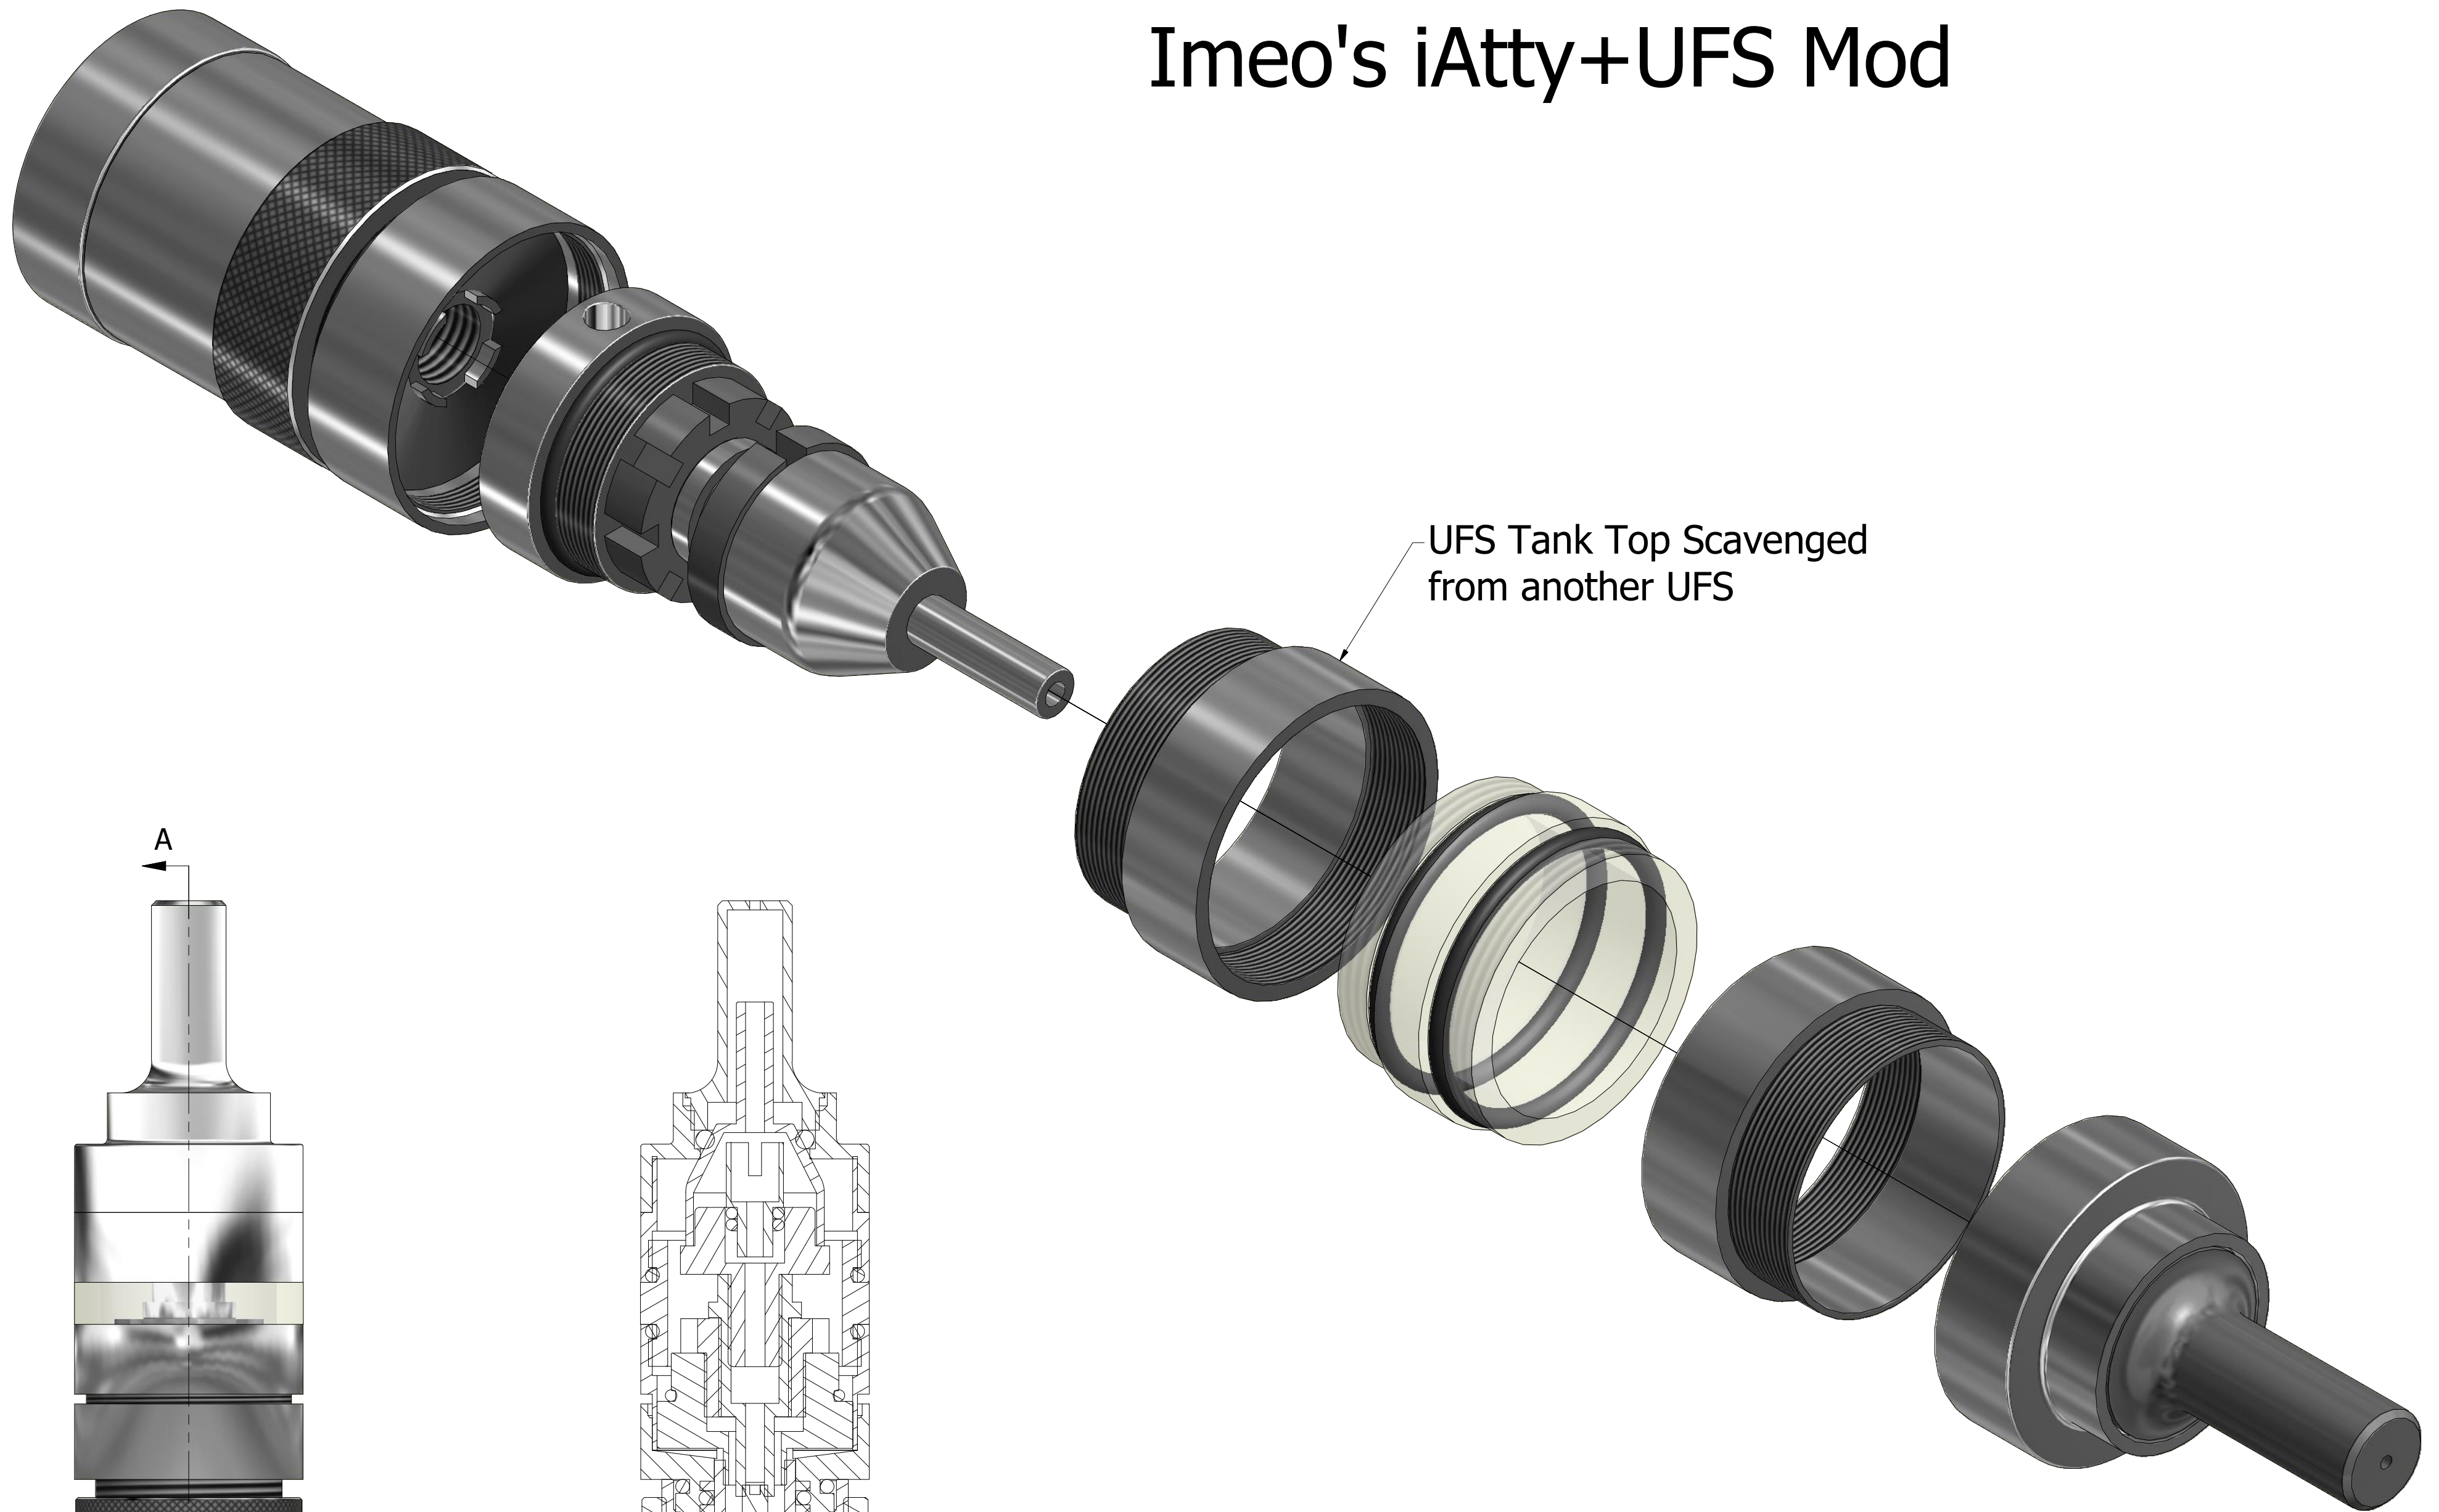

# Imeo's iAtty+UFS Mod

SECTION A-A  
SCALE 2 : 1